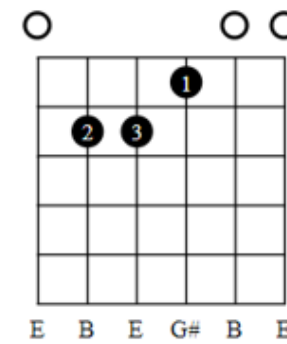

Zazie – Je suis un homme

Tonalité A
Original en Bb
85 BPM

F

E

Am9