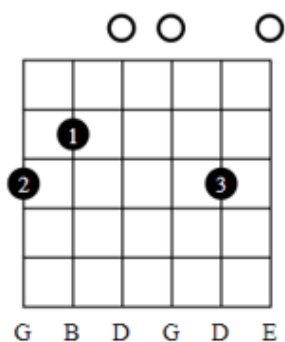

Zazie – Je suis un homme

Tonalité A

Original en Bb

85 BPM

A_m A_m A_m A_m

A_m G⁶ F A_m

A_m G⁶ F A_m A_m

A_m G⁶ F A_m

A_m

Zazie – Je suis un homme

Tonalité A
Original en Bb
85 BPM

Am

G6

F

C

Cmaj7