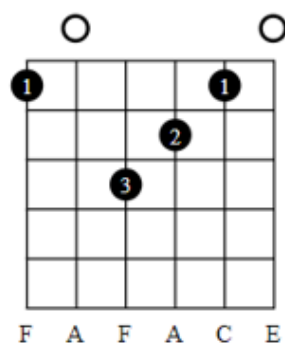

Zazie – Je suis un homme

Tonalité A
Original en Bb
85 BPM

F

Fmaj7

Am9