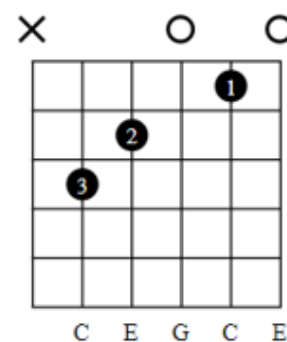

Zazie – Je suis un homme

Tonalité A

Original en Bb

85 BPM

A_m A_m A_m A_m

A_m G⁶ F A_m

A_m G⁶ F A_m A_m

A_m G⁶ F A_m

A_m G⁶ F A_m A_m

C C^{M7} F^{M7} F^{M7} #11

A_m A_m⁹ F^{M7} F^{M7} #11

E F E F

E F E D_m

A_m C^{M7} F^{M7} F^{M7} #11 A_m C^{M7} F^{M7} F^{M7} #11

A_m C^{M7} F^{M7} F^{M7} #11

C C^{M7} F^{M7} F^{M7} #11 A_m C^{M7} F^{M7} F^{M7} #11

A_m

Zazie – Je suis un homme

Tonalité A
Original en Bb
85 BPM

Am

G6

F

C

Cmaj7