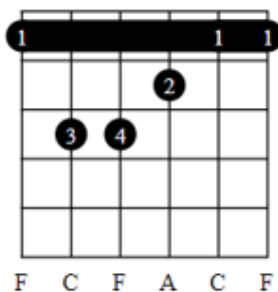

Zazie – Je suis un homme

Tonalité A

Original en Bb

85 BPM

A_m A_m A_m A_m

A_m G⁶ F A_m

A_m G⁶ F A_m A_m

A_m G⁶ F A_m

A_m

Zazie – Je suis un homme

Tonalité A
Original en Bb
85 BPM

Am

G6

F

C

Cmaj7