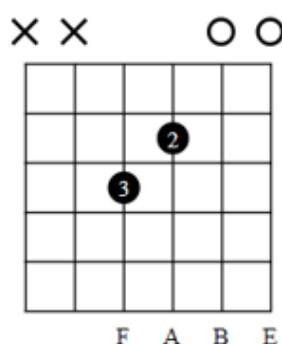

Zazie – Je suis un homme

Tonalité A
Original en Bb
85 BPM

F

Fmaj7 #11

Am9