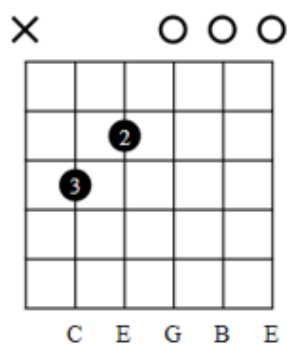

Zazie – Je suis un homme

Tonalité A

Original en Bb

85 BPM

A_m A_m A_m A_m

A_m G⁶ F A_m

A_m G⁶ F A_m A_m

A_m G⁶ F A_m

A_m

Zazie – Je suis un homme

Tonalité A
Original en Bb
85 BPM

Am

G6

F

C

Cmaj7