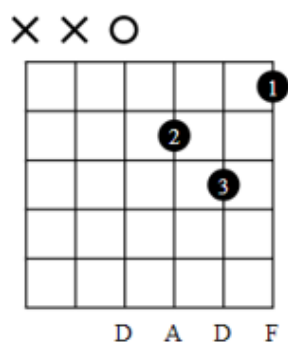

Zazie – Je suis un homme

Tonalité A

Original en Bb

85 BPM

A_m A_m A_m A_m

A_m G⁶ F A_m

A_m G⁶ F A_m A_m

A_m G⁶ F A_m

A_m G⁶ F A_m A_m

C C^{M7} F^{M7} F^{M7} #11

A_m A_m⁹ F^{M7} F^{M7} #11

E F E F

E F E D_m

A_m C^{M7} F^{M7} F^{M7} #11 A_m C^{M7} F^{M7} F^{M7} #11

A_m C^{M7} F^{M7} F^{M7} #11

C C^{M7} F^{M7} F^{M7} #11 A_m C^{M7} F^{M7} F^{M7} #11

A_m

Zazie – Je suis un homme

Tonalité A
Original en Bb
85 BPM

Am

G6

F

C

Cmaj7

Fmaj7

Fmaj7 #11

E

Dm

Am9