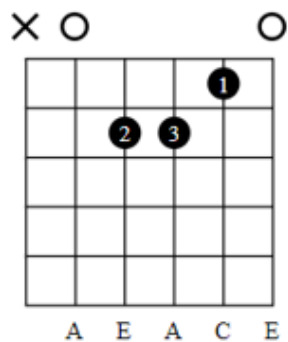

Zazie – Je suis un homme

Tonalité A

Original en Bb

85 BPM

A_m A_m A_m A_m

A_m G⁶ F A_m

A_m G⁶ F A_m A_m

A_m G⁶ F A_m

A_m G⁶ F A_m A_m

C C^{M7} F^{M7} F^{M7} #11

A_m A_m⁹ F^{M7} F^{M7} #11

E F E F

E F E D_m

A_m C^{M7} F^{M7} F^{M7} #11 A_m C^{M7} F^{M7} F^{M7} #11

A_m C^{M7} F^{M7} F^{M7} #11

C C^{M7} F^{M7} F^{M7} #11 A_m C^{M7} F^{M7} F^{M7} #11

A_m

Zazie – Je suis un homme

Tonalité A
Original en Bb
85 BPM

Am

G6

F

C

Cmaj7